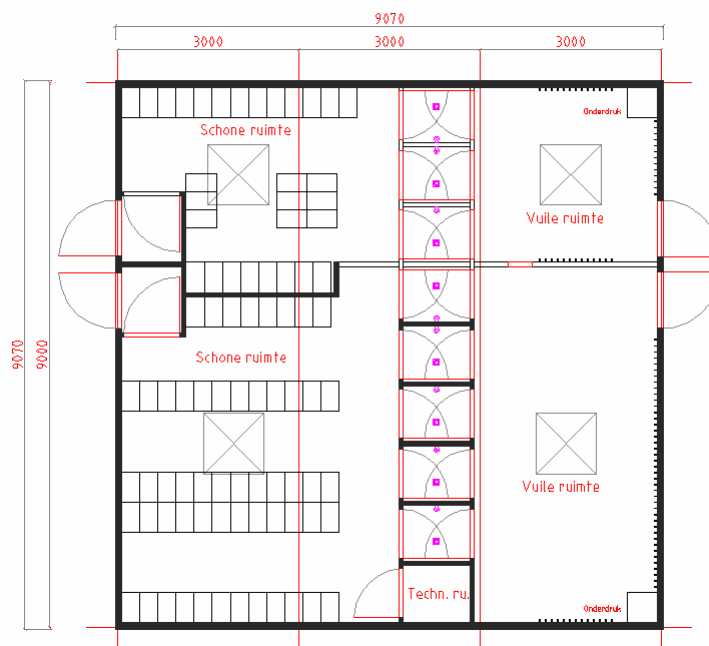

## UNIT-/SYSTEEMBOUW DOUCHE UNIT

Afmetingen	81 m <sup>2</sup> (3 units van 9x3 meter)
Bouwjaar	Juni 2004
Omschrijving algemeen	2 ontsmettingsluizen voorzien van vuile ruimte, douche ruimte en schone ruimte. 1 sluis voorzien van 3 douches en 1 sluis voorzien van 5 douches. Uitgevoerd met onderdruk machines en lichtkoepels. Polyester vloerafwerking.